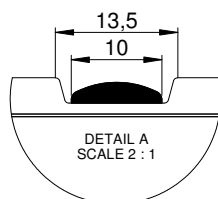

YTTERDÖRRAR

Diplomat x Minimarket

Fakta

- Dekorspårad HDF skiva utvändigt
- Lackering med 2-komponentssystem
- Låskista ASSA 2002c
- 105 mm karm utan smygspår
- Monterade karmhylsor inkl. skruv
- Dolda gångjärn, aluminiumfärgade
- Låg tröskel 25 mm utv alu och inv ek
- U-värde ca 0,8
- Godkänd i inbrottsklass MK1 (SS ENV 1627)
- 20-års formgaranti
- Min-Max 10x21
- A-mått 64 mm
- B-mått 22 mm

Dekorspår

Ytbehandlig

Diplomat x Minimarket erbjuds i 4 utvalda kulörer. Grön 6030-B50G, Svart NCS S 9000-N, Röd NCS S 2570-Y90R, Vit NCS S 0502-Y.

Dörrarna är lackade i dubbla skikt av ett 2-komponentssystem som ger en mycket slitstark yta. Vår färg har glans 35.

Modulmått

Modulmättet är själva hålet i väggen, karmens yttermått är 15 mm mindre på bredd och höjd. Detta för att kunna justera och isolera karmen. Modulmått 10x21 = karmyttermått 985x2085 mm.

Genomskärning

Tillval

- Hög tröskel 35 mm
- Cylinderbehör i mässing
- Dekorspårad insida utan mässingslist
- Sparkplåt i mässing 190 mm på dörrens insida
- Sido- eller överljus
- 3-punktslås ASSA 2002
- Infälld dörrstängare
- Dolda gångjärn i mässing